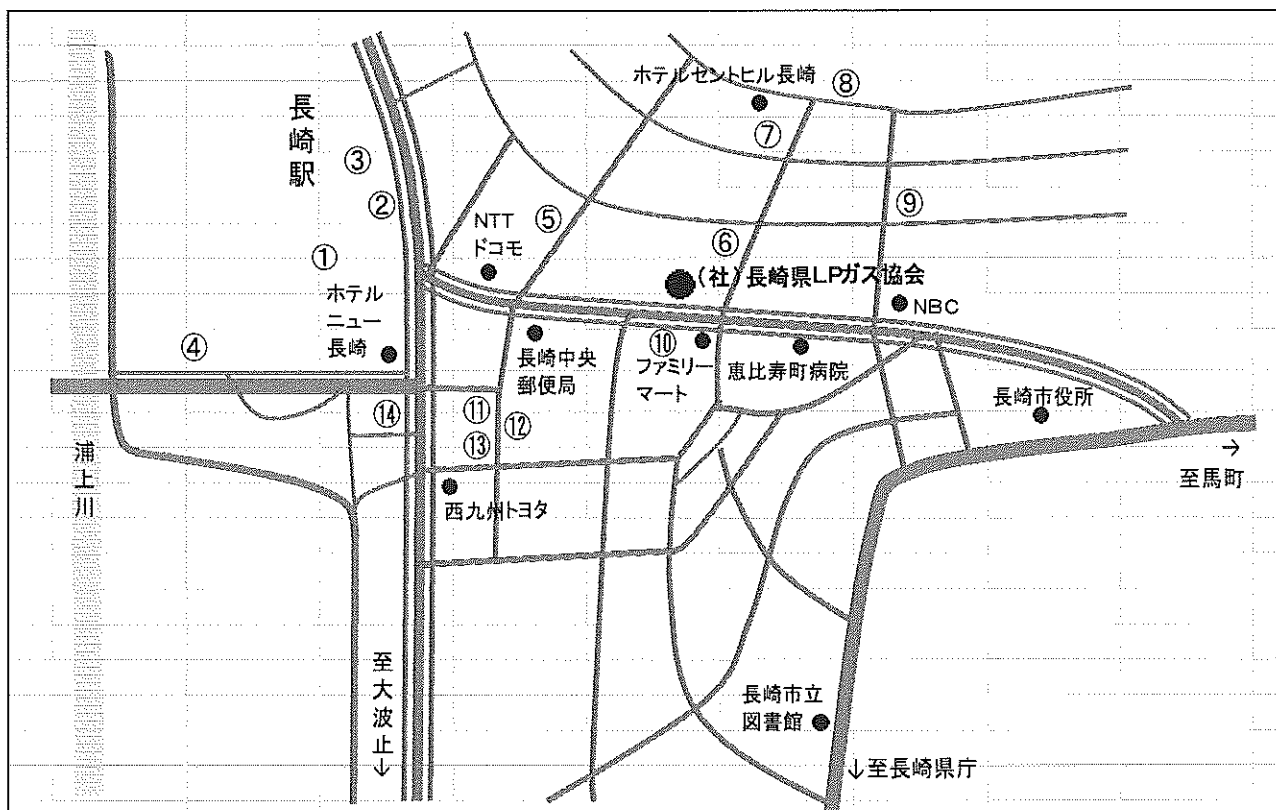

(社) 長崎県LPガス協会 周辺駐車場案内

駐車場名	営業時間	料金	台数	徒歩
①アミュプラザ長崎駐車場	24 時間	30 分/150 円	800	7 分
②長崎駅高架下駐車場	24 時間	30 分/110 円	61	5 分
③長崎駅立体駐車場	24 時間	30 分/200 円	68	7 分
④エフパーキング長崎駐車場	7:00-21:00 21:00-7:00	30 分/100 円 60 分/100 円 最大料金 700 円	401	10 分
⑤柴田ガレージ 2 4	8:00-22:00 22:00-8:00	25 分/100 円 100 分/100 円	16	3 分
⑥柴田ガレージ中町	8:00-20:00 20:00-8:00	30 分/100 円 120 分/100 円	10	1 分
⑦パークステーション筑後町	8:00-20:00 20:00-8:00	30 分/100 円 120 分/100 円	10	3 分
⑧柴田ガレージ筑後町	8:00-20:00 20:00-8:00	30 分/100 円 120 分/100 円	10	4 分
⑨中村コインパーキング	8:00-20:00 20:00-8:00	30 分/100 円 120 分/100 円 ※釣銭なし	10	4 分
⑩100 円パーク 恵美須町駐車場	8:00-20:00 20:00-8:00	30 分/100 円 120 分/100 円	14	1 分
⑪マスダ大黒町パーキング	7:30-23:15	60 分/280 円 以降 30 分ごと 140 円 1 泊 800 円	62	3 分
⑫パーク大黒	6:00-24:00	30 分/150 円 12 時間/1200 円	80	5 分
⑬マイパーク 五島町	7:00-22:00 22:00-7:00	30 分/100 円 120 分/100 円	27	5 分
⑭TOP24 パーキング長崎駅南	8:00-20:00 20:00-8:00	30 分/100 円 60 分/100 円	18	5 分